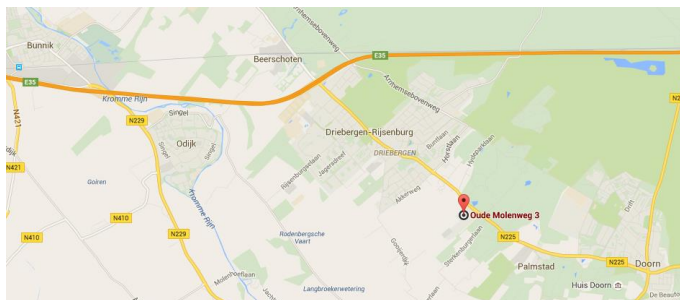

Vanuit de richting Amsterdam

Snelweg A2 richting Utrecht/'s Hertogenbosch/Maastricht.
Houd rechts aan richting Ring Utrecht (west).
Neem de afslag richting A12.
Houd links aan bij de splitsing, volg Arnhem (A12).
Neem afslag 20 Driebergen/Zeist.
Sla rechtsaf naar Hoofdstraat/N225.
Sla na het tankstation (TinQ) rechts af naar Boswijklaan

Vanuit Hilversum

Snelweg A27 richting Utrecht.
Vervolgens bij knooppunt Lunetten houd rechts aan bij E35/A12 richting Arnhem.
Neem afslag 20 Driebergen/Zeist.
Sla onderaan de afrit rechtsaf naar Hoofdstraat/N225
Volg deze weg voor 3km
Sla na het tankstation rechts af naar Boswijklaan

Vanuit Breda / 's-Hertogenbosh

Snelweg A27 richting Gorinchem/Utrecht.
Ga over op A12 richting Arnhem.
Neem afslag 20 richting Driebergen/Zeist.
Sla onderaan de afrit linksaf naar Hoofdstraat/N225.
Na 3km sla rechtsaf naar Boswijklaan.

Vanuit Den Haag / Rotterdam

Snelweg A12 richting Rijswijk/Rotterdam/Amsterdam/Zoetermeer/Utrecht
Bij Utrecht houd Arnhem aan (A12).
Neem afslag 20 richting Driebergen/Zeist
Sla onderaan de afrit linksaf naar Hoofdstraat/N225
Na 3km sla rechtsaf naar Boswijklaan